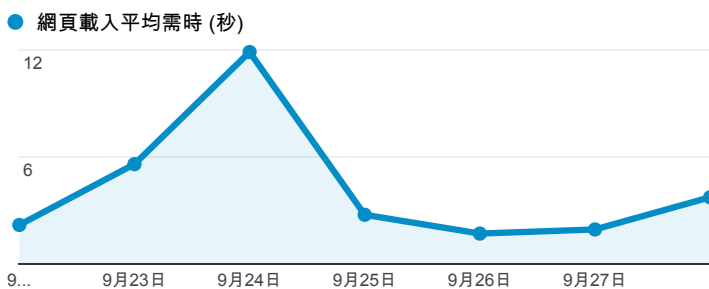

報表03\_內容

2014年9月22日 - 2014年9月28日

所有工作階段  
100.00%

+ 新增區隔

網頁載入平均需時 (秒)

瀏覽量 (依網頁分組)

網頁載入平均需時 (秒)和瀏覽量 (依 網頁 分組)

網頁	網頁載入平均需時 (秒)	瀏覽量
/index_detail.aspx?srv=2	6.23	22
/index_detail_share.aspx?id=0857AE920B259F8E	5.27	90
/activity_102-1_game1.aspx	3.73	8
/	3.50	3,709
/index_detail_share.aspx?id=2F35AE53DEDB3BAC	3.22	1
/activity_game01.aspx	1.87	10
/index_detail.aspx?srv=3	1.73	54
/activity_101-1_game1.aspx	1.50	10
/index_detail_share.aspx?id=D5A63280B119D7F6	1.48	3
/index_detail_share.aspx?id=A319403BC8EC8EAF	1.44	2

造訪和新造訪率 (依 關鍵字 分組)

關鍵字	工作階段	% 新工作階段
(not provided)	218	87.16%
淡江 教學資源	2	50.00%
淡江大學 教學資源	2	50.00%
女生要有保障	1	100.00%
長興化工福利	1	100.00%
個人經驗與淡江網站	1	0.00%
淡江大學 大學學習 被當	1	100.00%
電影院打工	1	100.00%
http://eportfolio.tku.edu.tw/	1	0.00%
mark on the graph three points: a point that shows the situation in atlantis – label this point a	1	0.00%