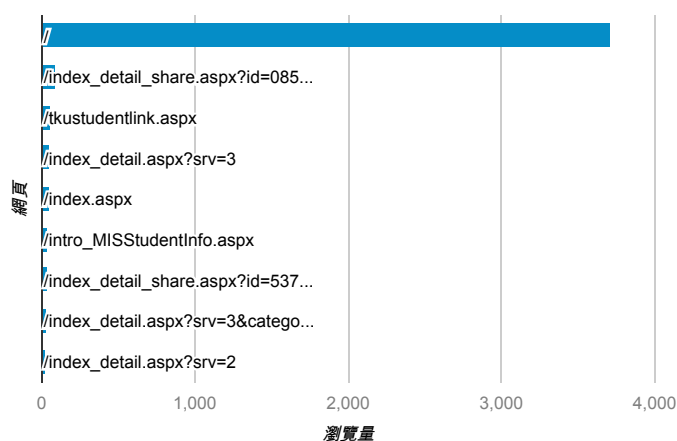

報表03\_內容

2014年9月22日 - 2014年9月28日

所有工作階段  
100.00%

+ 新增區隔

網頁載入平均需時 (秒)

瀏覽量 (依網頁分組)

網頁載入平均需時 (秒)和瀏覽量 (依 網頁 分組)

網頁	網頁載入平均需時 (秒)	瀏覽量
/index_detail.aspx?srv=2	6.23	22
/index_detail_share.aspx?id=0857AE920B259F8E	5.27	90
/activity_102-1_game1.aspx	3.73	8
/	3.50	3,709
/index_detail_share.aspx?id=2F35AE53DEDB3BAC	3.22	1
/activity_game01.aspx	1.87	10
/index_detail.aspx?srv=3	1.73	54
/activity_101-1_game1.aspx	1.50	10
/index_detail_share.aspx?id=D5A63280B119D7F6	1.48	3
/index_detail_share.aspx?id=A319403BC8EC8EAF	1.44	2

造訪和新造訪率 (依 關鍵字 分組)

關鍵字	工作階段	% 新工作階段
(not provided)	218	87.16%
淡江 教學資源	2	50.00%
淡江大學 教學資源	2	50.00%
女生要有保障	1	100.00%
長興化工福利	1	100.00%
個人經驗與淡江網站	1	0.00%
淡江大學 大學學習 被當	1	100.00%
電影院打工	1	100.00%
http://eportfolio.tku.edu.tw/	1	0.00%
mark on the graph three points: a point that shows the situation in atlantis – label this point a	1	0.00%